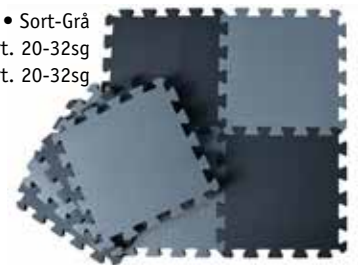

Gulvpuslespil • Blå
art. 20-32m

Gulvpuslespil • Pink
art. 20-32p

Gulvpuslespil • Sort-Grå
art. 20-32sg
BIG - 60x60 cm • art. 20-32sg

TRAPPEGITTER

Trappegitter
Leo • art. 22-20

Forlænger
Leo • art. 22-20-1

Trappegitter • Lara • art. 22-18