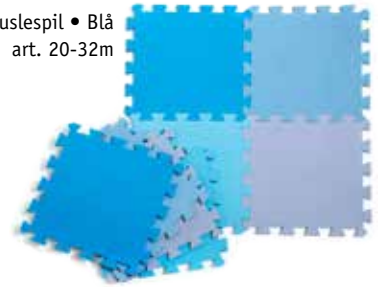

Gulvpuslespil • Blå
art. 20-32m

Gulvpuslespil • Pink
art. 20-32p

Gulvpuslespil • Sort-Grå
art. 20-32sg
BIG - 60x60 cm • art. 20-32sg

TRAPPEGITTER

Trappegitter
Leo • art. 22-20

Forlænger
Leo • art. 22-20-1

Trappegitter • Lara • art. 22-18